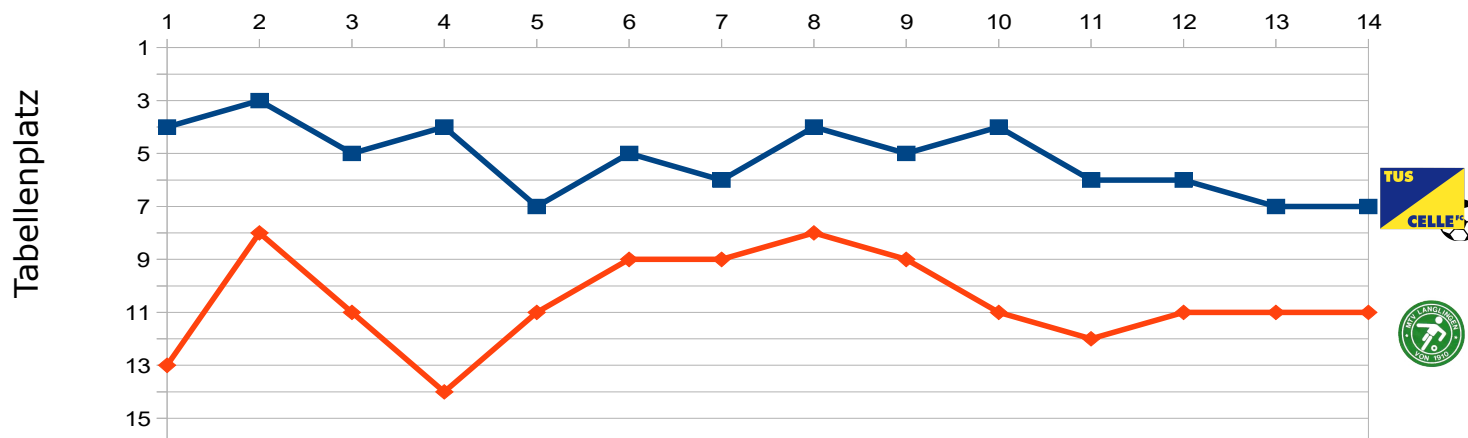

TEAMVERGLEICH

Tabellenplatz	Punkte	Tore
7	23	37:26

Tabellenplatz	Punkte	Tore
11	13	25:36

Top 3 Torjäger

Andreas Gerdes-Wurpts	10
Maik Miller	7
Marvin Feldmann	5

Top 3 Torjäger

Fais Mohammad Qalendari	7
Timo Sonemann	5
Malte Banser	3

Die letzten 3 Spiele

S	U	N
4:1	1:3	3:3

Die letzten 3 Spiele

S	U	N
2:2	1:2	0:1

Tabellenplatzentwicklung

Spieltag