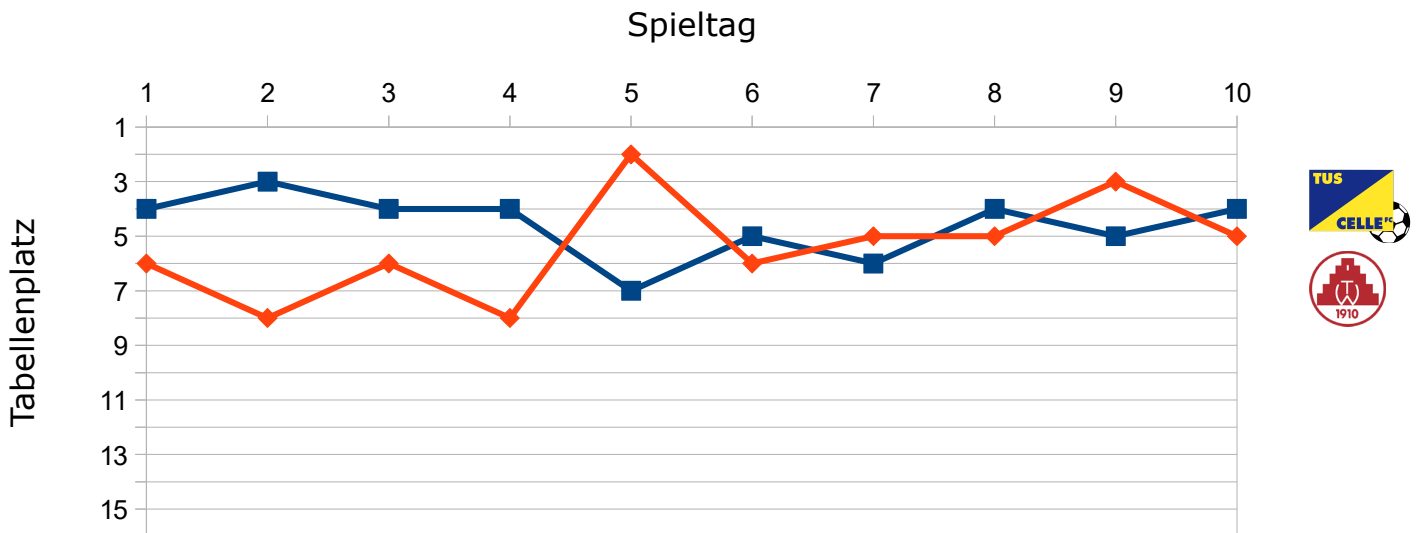

TEAMVERGLEICH

Tabellenplatz	Punkte	Tore
4	19	27:16

Top 3 Torjäger

Gerdes-Wurpts	8
Stresing	4
M. Feldmann	3

Die letzten 3 Spiele

S U N			
	6:0	0:2	1:1

Tabellenplatz	Punkte	Tore
5	19	17:8

Top 3 Torjäger

Simon Keitel	5
Jasper Höner	3
Benedikt Groß	2

Die letzten 3 Spiele

S U N			
	3:0	1:1	0:2

Tabellenplatzentwicklung

UNSER HEUTIGER GAST

präsentiert von Edeka Lapusch

TS Wienhausen

Mit der TS Wienhausen gastiert heute nicht nur der letztjährige Meister der 1. Kreisklasse und Aufsteiger in die Kreisliga im Günther-Volker-Stadion, sondern auch die aktuelle Überraschungsmannschaft dieser Saison. Die Mannschaft von Trainer Arne Lehmeier belegt derzeit den fünften Tabellenplatz, punktgleich mit unserer Mannschaft. Damit ist das ausgegebene Saisonziel einen gesicherten Mittelfeldplatz zu erreichen, momentan mehr als erfüllt. Anzumerken ist hierbei, dass die Turnerschaft vom Klosterpark bisher nie schlechter als Platz Acht dastand. Bisheriger Höhepunkt war natürlich das vorübergehende Erreichen des zweiten Tabellenplatzes nach einem Sieg gegen die zweite Mannschaft vom VfL Westercelle am fünften Spieltag. Im Kreispokal-Wettbewerb ist man ebenfalls noch Vertreten und trifft nun, nach Siegen über die FG Wohlde und VfL Westercelle II, in der Runde der letzten Acht im „Flottwedel-Derby“ auf den TuS Bröckel.